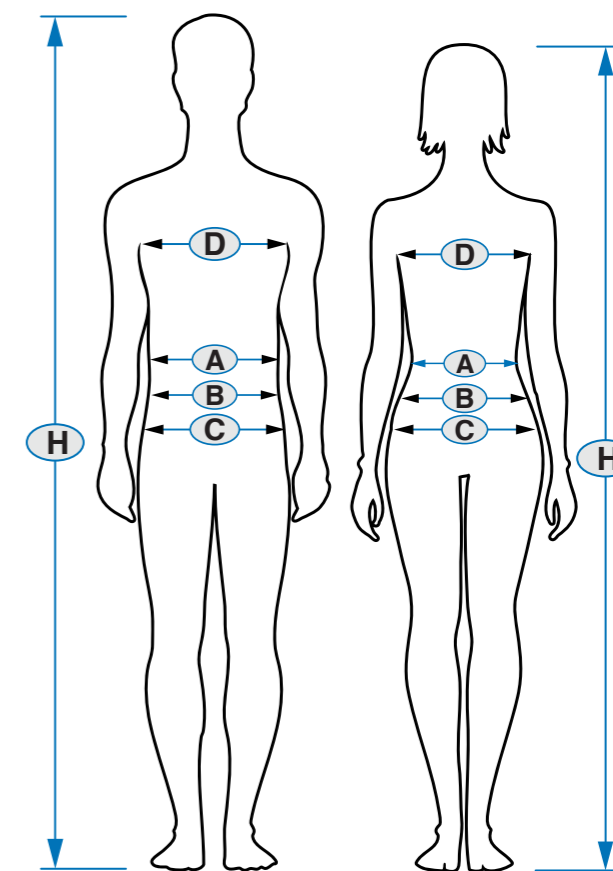

# TABELLE E MISURE ( Abbigliamento Uomo/Donna/Bambino )

	XXS	XS	S	M	L	XL	XXL	3XL	4XL	5XL
TAGLIE UOMO	36/38	40/42	44/46	48/50	52/54	56/58	60/62	64/66	68/70	72/74
TAGLIE DONNA		34/36	38/40	42/44	46/48	50/52	54/56			
TAGLIE BAMBINO			5-6 anni	7-8 anni	9-10 anni	11-12 anni	13-14 anni			
MISURE PERSONA FISICA (UOMO)										
H ALTEZZA PERSONA	158/164	166/172	168/174	172/178	174/180	176/182	178/184	180/186	184/188	186/190
A VITA	60/64	68/72	76/80	84/88	92/96	100/104	108/112	116/120	124/128	132/136
B VITA BASSA	68/72	74/79	80/86	88/94	96/102	104/110	112/118	120/126	128/134	136/142
C BACINO	86/90	90/94	92/98	99/106	107/116	117/122	123/130	131/138	139/145	146/150
D TORACE	76/80	82/86	86/92	94/100	102/108	110/116	118/124	126/132	134/140	142/148
MISURE PERSONA FISICA (DONNA)										
H ALTEZZA PERSONA		158/164	162/168	166/172	170/174	172/176	174/178			
A VITA		56/60	62/66	70/74	78/82	86/90	94/100			
B VITA BASSA		68/74	76/82	84/90	92/100	102/108	110/116			
C BACINO		84/88	90/94	98/102	106/110	114/118	120/124			
D TORACE		72/76	78/82	84/90	92/98	100/104	108/112			
MISURE PERSONA FISICA (BAMBINO)										
TORACE			60/64	66/70	72/75	76/80	82/85			
ALTEZZA			110/116	122/128	134/140	146/152	158/164			

# TABELLE E MISURE ( Abbigliamento Uomo )

E-1/2 GIROVITA  
F-BACINO  
G-CAVALLO DAV.  
I-CAVALLO DIETRO

## SOFT SHELL DONNA

TAGLIA      LARGHEZZA CAPO      LUNGHEZZA CAPO

XS	44	59
S	46	61
M	48	63
L	50	65
XL	52	67
XXL	54	69