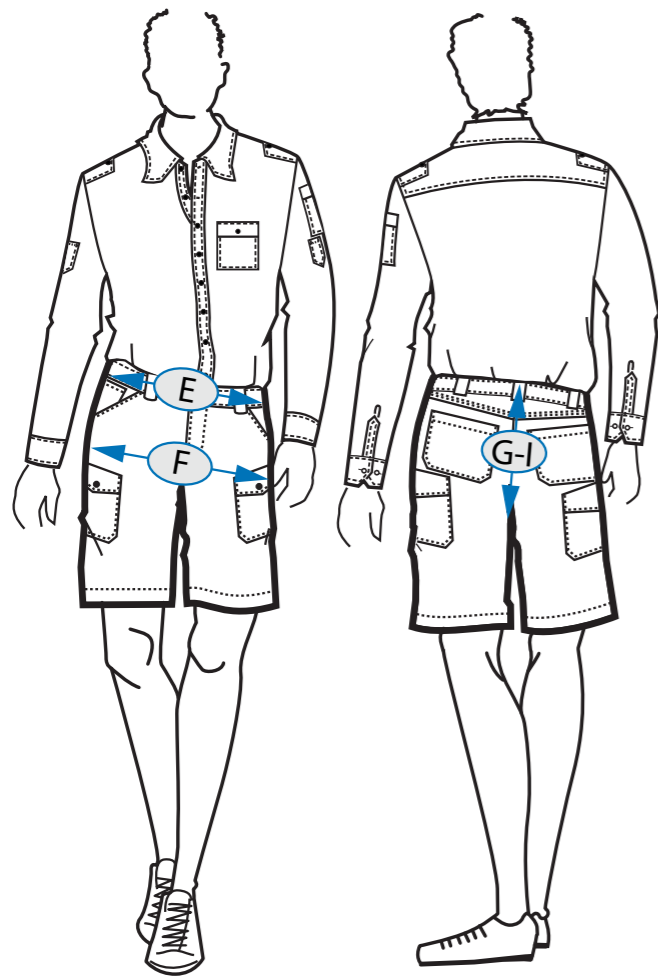

# TABELLE E MISURE ( Abbigliamento Uomo/Donna/Bambino )

	XXS	XS	S	M	L	XL	XXL	3XL	4XL	5XL
TAGLIE UOMO	36/38	40/42	44/46	48/50	52/54	56/58	60/62	64/66	68/70	72/74
TAGLIE DONNA		34/36	38/40	42/44	46/48	50/52	54/56			
TAGLIE BAMBINO			5-6 anni	7-8 anni	9-10 anni	11-12 anni	13-14 anni			
MISURE PERSONA FISICA (UOMO)										
H ALTEZZA PERSONA	158/164	166/172	168/174	172/178	174/180	176/182	178/184	180/186	184/188	186/190
A VITA	60/64	68/72	76/80	84/88	92/96	100/104	108/112	116/120	124/128	132/136
B VITA BASSA	68/72	74/79	80/86	88/94	96/102	104/110	112/118	120/126	128/134	136/142
C BACINO	86/90	90/94	92/98	99/106	107/116	117/122	123/130	131/138	139/145	146/150
D TORACE	76/80	82/86	86/92	94/100	102/108	110/116	118/124	126/132	134/140	142/148
MISURE PERSONA FISICA (DONNA)										
H ALTEZZA PERSONA		158/164	162/168	166/172	170/174	172/176	174/178			
A VITA		56/60	62/66	70/74	78/82	86/90	94/100			
B VITA BASSA		68/74	76/82	84/90	92/100	102/108	110/116			
C BACINO		84/88	90/94	98/102	106/110	114/118	120/124			
D TORACE		72/76	78/82	84/90	92/98	100/104	108/112			
MISURE PERSONA FISICA (BAMBINO)										
TORACE			60/64	66/70	72/75	76/80	82/85			
ALTEZZA			110/116	122/128	134/140	146/152	158/164			

# TABELLE E MISURE ( Abbigliamento Uomo )

E-1/2 GIROVITA  
F-BACINO  
G-CAVALLO DAV.  
I-CAVALLO DIETRO

## PANTALONE ESTIVO PANTALONE INVERNALE

PANTALONE ESTIVO CLASSIC VELA ( Uomo )	40	42	44	46	48	50	52	54	56	58	60	62
Ⓔ META' GIRO VITA	34,7	36,7	38,7	40,7	42,7	44,7	46,7	48,7	50,7	52,7	54,7	56,7
Ⓕ BACINO	43,7	45,7	47,7	49,7	51,7	53,7	55,7	57,7	59,7	61,7	63,7	65,7
Ⓖ CAVALLO DAVANTI	19,3	19,9	20,4	21,0	21,5	22,0	22,6	23,1	23,7	24,2	24,8	25,3
Ⓘ CAVALLO DIETRO	31,3	31,9	32,4	33,0	33,5	34,0	34,6	35,1	35,7	36,2	36,8	37,3