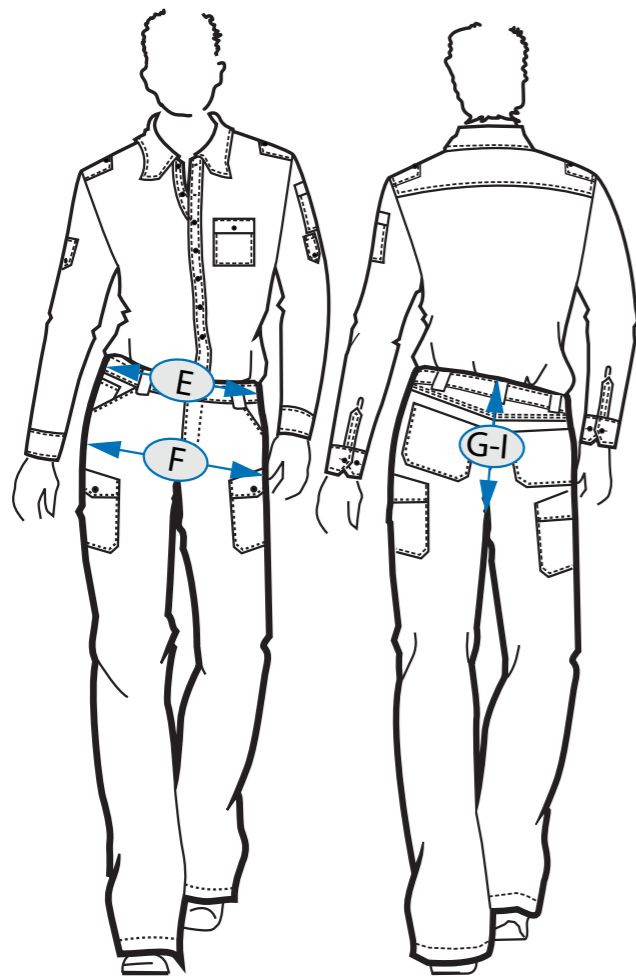

# TABELLE E MISURE ( Abbigliamento Uomo/Donna/Bambino )

	XXS	XS	S	M	L	XL	XXL	3XL	4XL	5XL
TAGLIE UOMO	36/38	40/42	44/46	48/50	52/54	56/58	60/62	64/66	68/70	72/74
TAGLIE DONNA		34/36	38/40	42/44	46/48	50/52	54/56			
TAGLIE BAMBINO			5-6 anni	7-8 anni	9-10 anni	11-12 anni	13-14 anni			
MISURE PERSONA FISICA (UOMO)										
H ALTEZZA PERSONA	158/164	166/172	168/174	172/178	174/180	176/182	178/184	180/186	184/188	186/190
A VITA	60/64	68/72	76/80	84/88	92/96	100/104	108/112	116/120	124/128	132/136
B VITA BASSA	68/72	74/79	80/86	88/94	96/102	104/110	112/118	120/126	128/134	136/142
C BACINO	86/90	90/94	92/98	99/106	107/116	117/122	123/130	131/138	139/145	146/150
D TORACE	76/80	82/86	86/92	94/100	102/108	110/116	118/124	126/132	134/140	142/148
MISURE PERSONA FISICA (DONNA)										
H ALTEZZA PERSONA		158/164	162/168	166/172	170/174	172/176	174/178			
A VITA		56/60	62/66	70/74	78/82	86/90	94/100			
B VITA BASSA		68/74	76/82	84/90	92/100	102/108	110/116			
C BACINO		84/88	90/94	98/102	106/110	114/118	120/124			
D TORACE		72/76	78/82	84/90	92/98	100/104	108/112			
MISURE PERSONA FISICA (BAMBINO)										
TORACE			60/64	66/70	72/75	76/80	82/85			
ALTEZZA			110/116	122/128	134/140	146/152	158/164			

# TABELLE E MISURE ( Abbigliamento Uomo )

E-1/2 GIROVITA  
F-BACINO  
G-CAVALLO DAV.  
I-CAVALLO DIETRO